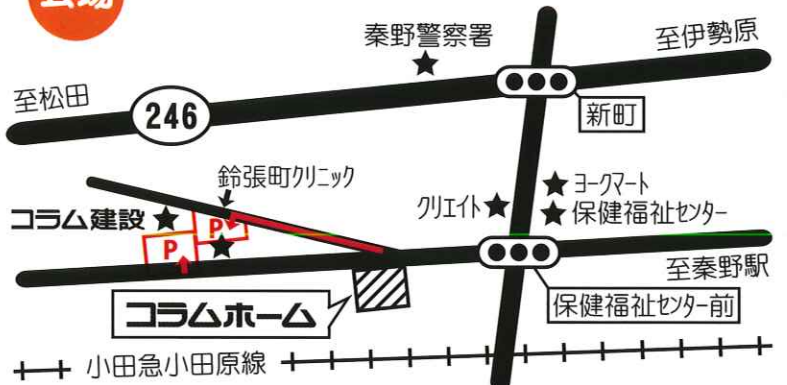

リフォーム HP

facebook

COLUMN.3P

**会場** コラムホーム 神奈川県秦野市鈴張町 1-34

お車でお越しのお客様は  
**コラム建設駐車場**又は**鈴張クリニック駐車場**  
をご利用ください。